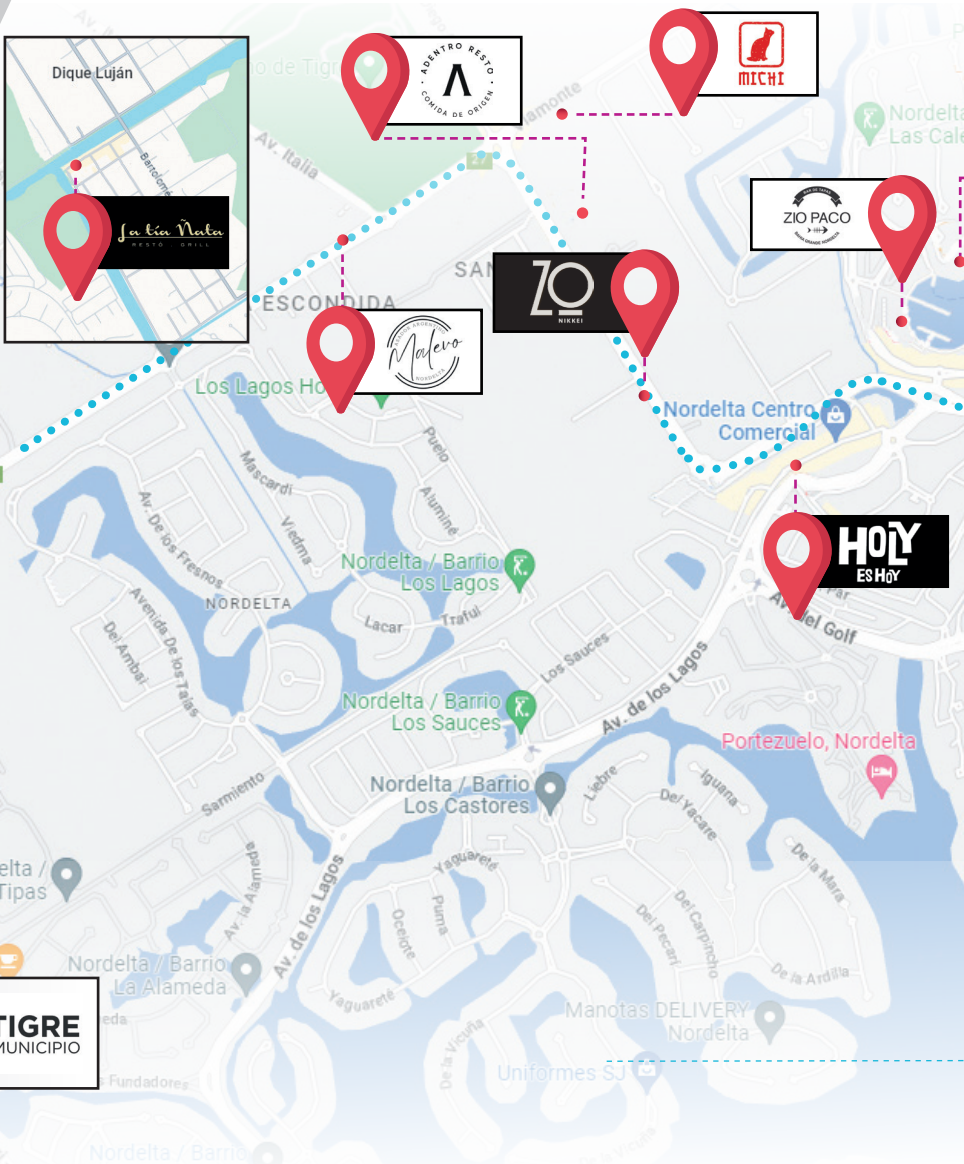

Entrá al QR del comercio de tu interés para conocer más.

La Troncal Ruta Comercial 27: Una nueva propuesta que te acerca las opciones comerciales de Nordelta, Villanueva y alrededores. Encontrá todo lo que necesitas en versión papel y también a un click en nuestro sitio web.

www.diqueloreto.com

Isla Verde 644 - Dique Luján

Conocé Más

RC

27

RUTA GASTRONÓMICA 27

UNA VARIEDAD DE RESTAURANTES CERCA DE TU CASA

Conocé más detalles